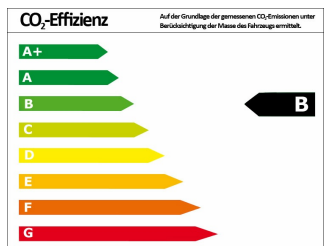

VW Touran 1.4 TSI DSG Highline LED Navi Keyless Kurvenlicht M..

Gebrauchtwagen

Druckdatum: 14.06.2021

WK Krämer | Groß-Bieberau | Lichtenberger Str. 66
Öffnungszeiten: Mo-Fr 5:45 - 20:30 Uhr | Sa 7:00 - 12:30 Uhr
www.kraemer-gross-bieberau.de

Preis: 24.790 € MwSt. ausweisbar

Fahrzeugnummer: W057962

Fahrzeugdaten

Leistung	110 kW (150 PS)
Erstzulassung	01/2018
Farbe	blau (caribbean blue (blau))
Kilometerstand	65.500 km
Getriebe	Automatik
Fahrzeugart	Gebrauchtwagen
Kraftstoffart	Benzin
Aufbauart	Van

Verbrauch und Umwelt

Effizienzklasse*	B
CO₂-Ausstoß komb.*	125 g/km
Verbr. innerorts*	6,50 l/100km
Verbr. außerorts*	4,80 l/100km
Verbr. kombiniert*	5,40 l/100km

*) Weitere Informationen zum offiziellen Kraftstoffverbrauch und den offiziellen spezifischen CO₂-Emissionen neuer Personenkraftwagen können dem „Leitfaden über den Kraftstoffverbrauch, die CO₂-Emissionen und den Stromverbrauch neuer Personenkraftwagen“ entnommen werden, der an allen Verkaufsstellen und bei der Deutschen Automobil Treuhand GmbH (DAT) unentgeltlich erhältlich ist.

Autohaus Willi Krämer KG

Lichtenbergerstraße 66 · 64401 Groß-Bieberau

Tel.: 06162 - 9314 - 0 · Fax: 06162 - 811 - 16 · ute.kraemer@willi-kraemer.de