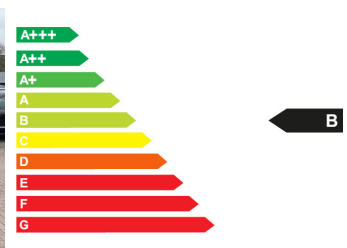

VW Taigo VW Style 1,0 I TSI OPF 81 kW (110 PS) 7-Gang-Doppelk... Neuwagen

Druckdatum: 26.06.2022

Groß-Bieberau | Lichtenberger Str. 66
 Öffnungszeiten:
 Mo-Fr 5:45 - 20:30 Uhr | Sa 7:00 - 12:30 Uhr
www.kraemer-gross-bieberau.de

Verbrauch und Umwelt

CO2-Effizienzklasse	B*
CO2-Emissionen kombiniert	111 g/km*
Kraftstoffverbrauch innerorts	6,00 l/100km*
Kraftstoffverbrauch außerorts	4,20 l/100km*
Kraftstoffverbrauch kombiniert	4,90 l/100km*