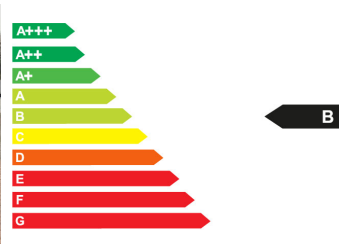

VW T-Roc ACTIVE 1.5 | TSI DSG AHK / LED / NAVI / ACC

Vorfühswagen

Druckdatum: 20.05.2022

Groß-Bieberau | Lichtenberger Str. 66
Öffnungszeiten:
Mo-Fr 5:45 - 20:30 Uhr | Sa 7:00 - 12:30 Uhr
www.kraemer-gross-bieberau.de

Preis: 34.490 € MwSt. ausweisbar

Fahrzeugnummer: LHD115

Fahrzeugdaten

Leistung	110 kW (150 PS)
Erstzulassung	01/2022
Farbe	grau (indiumgrau)
Kilometerstand	5.000 km
Getriebe	Automatik
Fahrzeugart	Vorfühswagen
Kraftstoffart	Benzin
Aufbauart	SUV / Geländewagen

Verbrauch und Umwelt

CO₂-Effizienzklasse	B*
CO₂-Emissionen kombiniert	124 g/km*
Kraftstoffverbrauch innerorts	6,80 l/100km*
Kraftstoffverbrauch außerorts	4,70 l/100km*
Kraftstoffverbrauch kombiniert	5,40 l/100km*

*) Weitere Informationen zum offiziellen Kraftstoffverbrauch und den offiziellen spezifischen CO₂-Emissionen neuer Personenkraftwagen können dem „Leitfaden über den Kraftstoffverbrauch, die CO₂-Emissionen und den Stromverbrauch neuer Personenkraftwagen“ entnommen werden, der an allen Verkaufsstellen und bei der Deutschen Automobil Treuhand GmbH (DAT) unentgeltlich erhältlich ist.

Autohaus Willi Krämer KG

Lichtenbergerstraße 66 · 64401 Groß-Bieberau

Tel.: 06162 - 9314 - 0 · Fax: 06162 - 811 - 16 · ute.kraemer@willi-kraemer.de