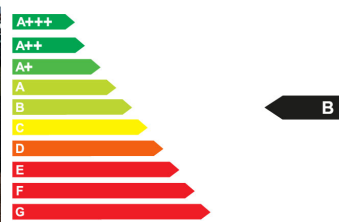

VW T-Roc ACTIVE 1.0 | TSI NAVI / AHK / ACC / GJR

Vorfühswagen

Druckdatum: 26.06.2022

Preis: 28.490 € MwSt. ausweisbar

Fahrzeugnummer: LML505

Fahrzeugdaten

Leistung	81 kW (110 PS)
Erstzulassung	02/2022
Farbe	weiß (pure white (weiss))
Kilometerstand	5.000 km
Getriebe	Schaltgetriebe
Fahrzeugart	Vorfühswagen
Kraftstoffart	Benzin
Aufbauart	SUV / Geländewagen

Verbrauch und Umwelt

CO2-Effizienzklasse	B*
CO2-Emissionen kombiniert	121 g/km*
Kraftstoffverbrauch innerorts	6,60 l/100km*
Kraftstoffverbrauch außerorts	4,60 l/100km*
Kraftstoffverbrauch kombiniert	5,30 l/100km*

*) Weitere Informationen zum offiziellen Kraftstoffverbrauch und den offiziellen spezifischen CO₂-Emissionen neuer Personenkraftwagen können dem „Leitfaden über den Kraftstoffverbrauch, die CO₂-Emissionen und den Stromverbrauch neuer Personenkraftwagen“ entnommen werden, der an allen Verkaufsstellen und bei der Deutschen Automobil Treuhand GmbH (DAT) unentgeltlich erhältlich ist.

Autohaus Willi Krämer KG

Lichtenbergerstraße 66 · 64401 Groß-Bieberau

Tel.: 06162 - 9314 - 0 · Fax: 06162 - 811 - 16 · ute.kraemer@willi-kraemer.de