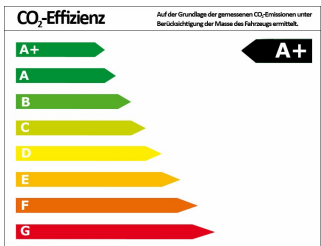

# VW Golf VW Variant Life 1,0 I eTSI OPF 81 kW (110 PS) 7-Gang-D... Neuwagen

Druckdatum: 15.04.2021

**WK Krämer** | Groß-Bieberau | Lichtenberger Str. 66  
Öffnungszeiten: Mo-Fr 9:45 - 20:30 Uhr | Sa 7:00 - 12:30 Uhr  
www.kraemer-gross-bieberau.de

## Fahrzeugdaten

Leistung	81 kW (110 PS)
Farbe	silber (reflexsilber)
Getriebe	Automatik
Fahrzeugart	Neuwagen
Kraftstoffart	Benzin
Aufbauart	Andere

## Verbrauch und Umwelt

Effizienzklasse*	A+
CO <sub>2</sub> -Ausstoß komb.*	98 g/km
Verbr. innerorts*	5,10 l/100km
Verbr. außerorts*	3,80 l/100km
Verbr. kombiniert*	4,30 l/100km

\*) Weitere Informationen zum offiziellen Kraftstoffverbrauch und den offiziellen spezifischen CO<sub>2</sub>-Emissionen neuer Personenkraftwagen können dem „Leitfaden über den Kraftstoffverbrauch, die CO<sub>2</sub>-Emissionen und den Stromverbrauch neuer Personenkraftwagen“ entnommen werden, der an allen Verkaufsstellen und bei der Deutschen Automobil Treuhand GmbH (DAT) unentgeltlich erhältlich ist.