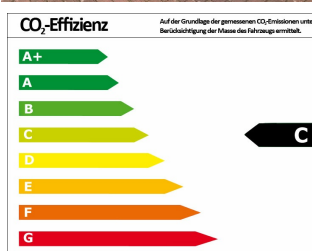

VW Tiguan VW IQ.DRIVE 1,5 I TSI OPF 110 kW (150 PS) 6-Gang N... Neuwagen

Druckdatum: 27.01.2021

agerabverkauf!!! - verkauf@willi-kraemer.de

Groß-Bieberau | Lichtenberger Str. 66
Öffnungszeiten:
Mo-Fr 5:45 - 20:30 Uhr | Sa 7:00 - 12:30 Uhr
www.kraemer-gross-bieberau.de

Verbrauch und Umwelt

Effizienzklasse*	C
CO ₂ -Ausstoß komb.*	143 g/km
Verbr. innerorts*	7,60 l/100km
Verbr. außerorts*	5,50 l/100km
Verbr. kombiniert*	6,30 l/100km

*) Weitere Informationen zum offiziellen Kraftstoffverbrauch und den offiziellen spezifischen CO₂-Emissionen neuer Personenkraftwagen können dem „Leitfaden über den Kraftstoffverbrauch, die CO₂-Emissionen und den Stromverbrauch neuer Personenkraftwagen“ entnommen werden, der an allen Verkaufsstellen und bei der Deutschen Automobil Treuhand GmbH (DAT) unentgeltlich erhältlich ist.