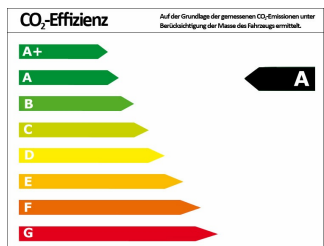

VW Touran IQ.DRIVE 1,5 | TSI 7-Gang DSG LED / AHK / NAVI / 7-S..

Gebrauchtwagen

Druckdatum: 22.09.2021

WK Krämer | Groß-Bieberau | Lichtenberger Str. 66
Öffnungszeiten: Mo-Fr 5:45 - 20:30 Uhr | Sa 7:00 - 12:30 Uhr
www.kraemer-gross-bieberau.de

Preis: 32.990 € MwSt. ausweisbar

Fahrzeugnummer: JBS720

Fahrzeugdaten

Leistung	110 kW (150 PS)
Erstzulassung	10/2020
Farbe	grau (indiumgrau)
Kilometerstand	12.500 km
Getriebe	Automatik
Fahrzeugart	Gebrauchtwagen
Kraftstoffart	Benzin
Aufbauart	Van

Verbrauch und Umwelt

CO₂-Effizienzklasse	A*
CO₂-Emissionen kombiniert	126 g/km*
Kraftstoffverbrauch innerorts	6,80 l/100km*
Kraftstoffverbrauch außerorts	4,80 l/100km*
Kraftstoffverbrauch kombiniert	5,50 l/100km*

*) Weitere Informationen zum offiziellen Kraftstoffverbrauch und den offiziellen spezifischen CO₂-Emissionen neuer Personenkraftwagen können dem „Leitfaden über den Kraftstoffverbrauch, die CO₂-Emissionen und den Stromverbrauch neuer Personenkraftwagen“ entnommen werden, der an allen Verkaufsstellen und bei der Deutschen Automobil Treuhand GmbH (DAT) unentgeltlich erhältlich ist.

Autohaus Willi Krämer KG

Lichtenbergerstraße 66 · 64401 Groß-Bieberau

Tel.: 06162 - 9314 - 0 · Fax: 06162 - 811 - 16 · ute.kraemer@willi-kraemer.de