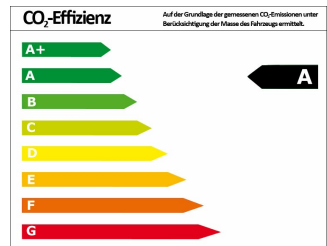

VW Golf Variant VII IQ DRIVE 2,0 I TDI DSG NAVI / AHK / LANEAS...

Vorfühswagen

Druckdatum: 22.09.2021

Preis: 27.990 € MwSt. ausweisbar

Fahrzeugnummer: HLG985

Fahrzeugdaten

Leistung	110 kW (150 PS)
Erstzulassung	02/2020
Farbe	grau (indiumgrau)
Kilometerstand	22.500 km
Getriebe	Automatik
Fahrzeugart	Vorfühswagen
Kraftstoffart	Diesel
Aufbauart	Kombi

Verbrauch und Umwelt

CO₂-Effizienzklasse	A*
CO₂-Emissionen kombiniert	115 g/km*
Kraftstoffverbrauch innerorts	5,30 l/100km*
Kraftstoffverbrauch außerorts	3,90 l/100km*
Kraftstoffverbrauch kombiniert	4,40 l/100km*

*) Weitere Informationen zum offiziellen Kraftstoffverbrauch und den offiziellen spezifischen CO₂-Emissionen neuer Personenkraftwagen können dem „Leitfaden über den Kraftstoffverbrauch, die CO₂-Emissionen und den Stromverbrauch neuer Personenkraftwagen“ entnommen werden, der an allen Verkaufsstellen und bei der Deutschen Automobil Treuhand GmbH (DAT) unentgeltlich erhältlich ist.

Autohaus Willi Krämer KG

Lichtenbergerstraße 66 · 64401 Groß-Bieberau

Tel.: 06162 - 9314 - 0 · Fax: 06162 - 811 - 16 · ute.kraemer@willi-kraemer.de