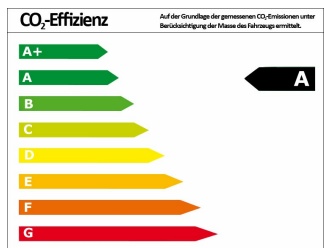

VW Golf VIII 1,0 I 66 kW (90 PS) 5-Gang LED Keyless Fernlichtass... Vorfühswagen

Druckdatum: 17.05.2021

WK Krämer | Groß-Bieberau | Lichtenberger Str. 66
Öffnungszeiten: Mo-Fr 5:45 - 20:30 Uhr | Sa 7:00 - 12:30 Uhr
www.kraemer-gross-bieberau.de

Preis: 19.900 € MwSt. ausweisbar

Fahrzeugnummer: KAK884

Fahrzeugdaten

Leistung	66 kW (90 PS)
Erstzulassung	05/2021
Farbe	weiß (pure white (weiss))
Kilometerstand	5.000 km
Getriebe	Schaltgetriebe
Fahrzeugart	Vorfühswagen
Kraftstoffart	Benzin
Aufbauart	Limousine

Verbrauch und Umwelt

Effizienzklasse*	A
CO₂-Ausstoß komb.*	104 g/km
Verbr. innerorts*	5,40 l/100km
Verbr. außerorts*	4,00 l/100km
Verbr. kombiniert*	4,50 l/100km

*) Weitere Informationen zum offiziellen Kraftstoffverbrauch und den offiziellen spezifischen CO₂-Emissionen neuer Personenkraftwagen können dem „Leitfaden über den Kraftstoffverbrauch, die CO₂-Emissionen und den Stromverbrauch neuer Personenkraftwagen“ entnommen werden, der an allen Verkaufsstellen und bei der Deutschen Automobil Treuhand GmbH (DAT) unentgeltlich erhältlich ist.

Autohaus Willi Krämer KG

Lichtenbergerstraße 66 · 64401 Groß-Bieberau

Tel.: 06162 - 9314 - 0 · Fax: 06162 - 811 - 16 · ute.kraemer@willi-kraemer.de