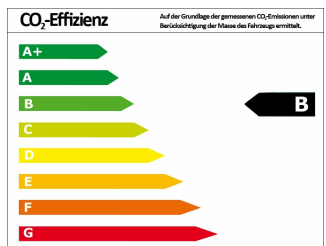

SKODA OCTAVIA Octavia Combi Style 1.5 TSI MATRIX / NAVI / V...

Tageszulassung

Druckdatum: 15.04.2021

WK Krämer | Groß-Bieberau | Lichtenberger Str. 66
Öffnungszeiten: Mo-Fr 9:45 - 20:30 Uhr | Sa 7:00 - 12:30 Uhr
www.kraemer-gross-bieberau.de

Preis: 26.490 € MwSt. ausweisbar

Fahrzeugnummer: EU33443

Fahrzeugdaten

Leistung	110 kW (150 PS)
Erstzulassung	09/2020
Farbe	grau (quarz-grau)
Kilometerstand	1.000 km
Getriebe	Schaltgetriebe
Fahrzeugart	Tageszulassung
Kraftstoffart	Benzin
Aufbauart	Andere

Verbrauch und Umwelt

Effizienzklasse*	B
CO₂-Ausstoß komb.*	121 g/km
Verbr. innerorts*	6,70 l/100km
Verbr. außerorts*	4,40 l/100km
Verbr. kombiniert*	5,20 l/100km

*) Weitere Informationen zum offiziellen Kraftstoffverbrauch und den offiziellen spezifischen CO₂-Emissionen neuer Personenkraftwagen können dem „Leitfaden über den Kraftstoffverbrauch, die CO₂-Emissionen und den Stromverbrauch neuer Personenkraftwagen“ entnommen werden, der an allen Verkaufsstellen und bei der Deutschen Automobil Treuhand GmbH (DAT) unentgeltlich erhältlich ist.

Autohaus Willi Krämer KG

Lichtenbergerstraße 66 · 64401 Groß-Bieberau

Tel.: 06162 - 9314 - 0 · Fax: 06162 - 811 - 16 · ute.kraemer@willi-kraemer.de