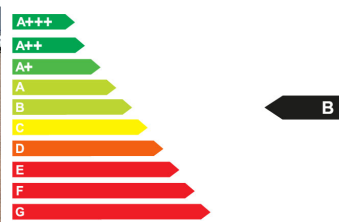

SKODA FABIA Fabia Combi Ambition 1.0 TSI DSG SMARTLINK / ...

Gebrauchtwagen

Druckdatum: 26.06.2022

Groß-Bieberau | Lichtenberger Str. 66
Öffnungszeiten:
Mo-Fr 5:45 - 20:30 Uhr | Sa 7:00 - 12:30 Uhr
www.kraemer-gross-bieberau.de

Preis: 22.490 € MwSt. ausweisbar

Fahrzeugnummer: EU21506

Fahrzeugdaten

Leistung	70 kW (95 PS)
Erstzulassung	03/2022
Farbe	weiß (moon-weiss metallic)
Kilometerstand	5.000 km
Getriebe	Automatik
Fahrzeugart	Gebrauchtwagen
Kraftstoffart	Benzin
Aufbauart	Kombi

Verbrauch und Umwelt

CO2-Effizienzklasse	B*
CO2-Emissionen kombiniert	111 g/km*
Kraftstoffverbrauch innerorts	6,00 l/100km*
Kraftstoffverbrauch außerorts	4,20 l/100km*
Kraftstoffverbrauch kombiniert	4,90 l/100km*

*) Weitere Informationen zum offiziellen Kraftstoffverbrauch und den offiziellen spezifischen CO₂-Emissionen neuer Personenkraftwagen können dem „Leitfaden über den Kraftstoffverbrauch, die CO₂-Emissionen und den Stromverbrauch neuer Personenkraftwagen“ entnommen werden, der an allen Verkaufsstellen und bei der Deutschen Automobil Treuhand GmbH (DAT) unentgeltlich erhältlich ist.

Autohaus Willi Krämer KG

Lichtenbergerstraße 66 · 64401 Groß-Bieberau

Tel.: 06162 - 9314 - 0 · Fax: 06162 - 811 - 16 · ute.kraemer@willi-kraemer.de