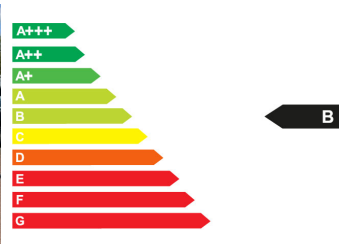

SKODA FABIA Fabia Combi Active 1.0 TSI CLIMA / DAB / BLUETO..

Tageszulassung

Druckdatum: 26.06.2022

Groß-Bieberau | Lichtenberger Str. 66
Öffnungszeiten:
Mo-Fr 9:45 - 20:30 Uhr | Sa 7:00 - 12:30 Uhr
www.kraemer-gross-bieberau.de

Preis: 18.990 € MwSt. ausweisbar

Fahrzeugnummer: EU19058

Fahrzeugdaten

Leistung	70 kW (95 PS)
Erstzulassung	02/2022
Farbe	weiß (candy-weiss)
Kilometerstand	1.000 km
Getriebe	Schaltgetriebe
Fahrzeugart	Tageszulassung
Kraftstoffart	Benzin
Aufbauart	Kombi

Verbrauch und Umwelt

CO2-Effizienzklasse	B*
CO2-Emissionen kombiniert	101 g/km*
Kraftstoffverbrauch innerorts	5,20 l/100km*
Kraftstoffverbrauch außerorts	3,90 l/100km*
Kraftstoffverbrauch kombiniert	4,40 l/100km*

*) Weitere Informationen zum offiziellen Kraftstoffverbrauch und den offiziellen spezifischen CO₂-Emissionen neuer Personenkraftwagen können dem „Leitfaden über den Kraftstoffverbrauch, die CO₂-Emissionen und den Stromverbrauch neuer Personenkraftwagen“ entnommen werden, der an allen Verkaufsstellen und bei der Deutschen Automobil Treuhand GmbH (DAT) unentgeltlich erhältlich ist.

Autohaus Willi Krämer KG

Lichtenbergerstraße 66 · 64401 Groß-Bieberau

Tel.: 06162 - 9314 - 0 · Fax: 06162 - 811 - 16 · ute.kraemer@willi-kraemer.de