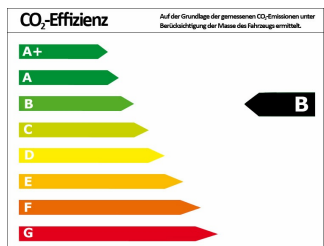

VW Golf VII JOIN 1.5 TSI DSG NAVI / REARVIEW / SHZ / ACC Nav...

Vorfühswagen

Druckdatum: 27.01.2021

Preis: 22.990 € MwSt. ausweisbar

Fahrzeugnummer: DAWK6688

Fahrzeugdaten

Leistung	96 kW (131 PS)
Erstzulassung	05/2019
Farbe	gold (indiumgrau (gold))
Kilometerstand	30.000 km
Getriebe	Automatik
Fahrzeugart	Vorfühswagen
Kraftstoffart	Benzin
Aufbauart	Limousine

Verbrauch und Umwelt

Effizienzklasse*	B
CO ₂ -Ausstoß komb.*	119 g/km
Verbr. innerorts*	6,10 l/100km
Verbr. außerorts*	4,30 l/100km
Verbr. kombiniert*	5,00 l/100km

*) Weitere Informationen zum offiziellen Kraftstoffverbrauch und den offiziellen spezifischen CO₂-Emissionen neuer Personenkraftwagen können dem „Leitfaden über den Kraftstoffverbrauch, die CO₂-Emissionen und den Stromverbrauch neuer Personenkraftwagen“ entnommen werden, der an allen Verkaufsstellen und bei der Deutschen Automobil Treuhand GmbH (DAT) unentgeltlich erhältlich ist.