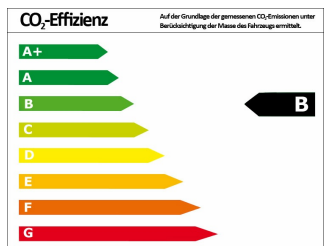

VW Golf VII Comfortline 1.5 TSI LANEASSIST / NAVI / AHK / PDC ... Vorführwagen

Druckdatum: 15.04.2021

WK Krämer
Groß-Bieberau | Lichtenberger Str. 66
Öffnungszeiten:
Mo-Fr 5:45 - 20:30 Uhr | Sa 7:00 - 12:30 Uhr
www.kraemer-gross-bieberau.de

Preis: 19.990 € MwSt. ausweisbar

Fahrzeugnummer: DAWK3399

Fahrzeugdaten

Leistung	96 kW (131 PS)
Erstzulassung	06/2019
Farbe	grau (indiumgrau)
Kilometerstand	30.000 km
Getriebe	Schaltgetriebe
Fahrzeugart	Vorführwagen
Kraftstoffart	Benzin
Aufbauart	Limousine

Verbrauch und Umwelt

Effizienzklasse*	B
CO₂-Ausstoß komb.*	114 g/km
Verbr. innerorts*	6,20 l/100km
Verbr. außerorts*	4,00 l/100km
Verbr. kombiniert*	4,80 l/100km

*) Weitere Informationen zum offiziellen Kraftstoffverbrauch und den offiziellen spezifischen CO₂-Emissionen neuer Personenkraftwagen können dem „Leitfaden über den Kraftstoffverbrauch, die CO₂-Emissionen und den Stromverbrauch neuer Personenkraftwagen“ entnommen werden, der an allen Verkaufsstellen und bei der Deutschen Automobil Treuhand GmbH (DAT) unentgeltlich erhältlich ist.

Autohaus Willi Krämer KG

Lichtenbergerstraße 66 · 64401 Groß-Bieberau

Tel.: 06162 - 9314 - 0 · Fax: 06162 - 811 - 16 · ute.kraemer@willi-kraemer.de