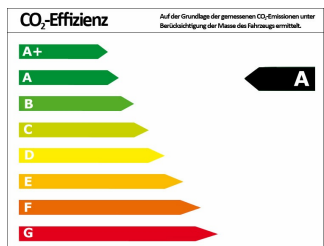

VW Polo Comfortline 1.6 TDI 7-Gang DSG PDC / SHZ / APP / CLIM..

Vorführwagen

Druckdatum: 15.04.2021

Preis: 19.990 € MwSt. ausweisbar

Fahrzeugnummer: 98920

Fahrzeugdaten

Leistung	70 kW (95 PS)
Erstzulassung	07/2020
Farbe	silber (reflexsilber)
Kilometerstand	5.000 km
Getriebe	Automatik
Fahrzeugart	Vorführwagen
Kraftstoffart	Diesel
Aufbauart	Andere

Verbrauch und Umwelt

Effizienzklasse*	A
CO₂-Ausstoß komb.*	103 g/km
Verbr. innerorts*	4,60 l/100km
Verbr. außerorts*	3,60 l/100km
Verbr. kombiniert*	3,90 l/100km

*) Weitere Informationen zum offiziellen Kraftstoffverbrauch und den offiziellen spezifischen CO₂-Emissionen neuer Personenkraftwagen können dem „Leitfaden über den Kraftstoffverbrauch, die CO₂-Emissionen und den Stromverbrauch neuer Personenkraftwagen“ entnommen werden, der an allen Verkaufsstellen und bei der Deutschen Automobil Treuhand GmbH (DAT) unentgeltlich erhältlich ist.

Autohaus Willi Krämer KG

Lichtenbergerstraße 66 · 64401 Groß-Bieberau

Tel.: 06162 - 9314 - 0 · Fax: 06162 - 811 - 16 · ute.kraemer@willi-kraemer.de