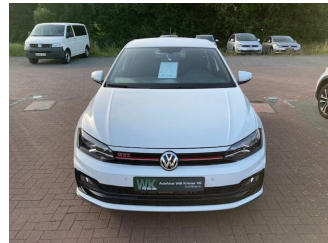

VW Polo GTI 2.0 TSI DSG NAVI / SHZ

Gebrauchtwagen

Druckdatum: 12.08.2022

Groß-Bieberau | Lichtenberger Str. 66
Öffnungszeiten:
Mo-Fr 5:45 - 20:30 Uhr | Sa 7:00 - 12:30 Uhr
www.kraemer-gross-bieberau.de

Preis: 22.490 € MwSt. ausweisbar

Fahrzeugnummer: 73595

Fahrzeugdaten

Leistung	147 kW (200 PS)
Erstzulassung	03/2020
Farbe	weiß (pure white (weiss))
Kilometerstand	32.800 km
Getriebe	Automatik
Fahrzeugart	Gebrauchtwagen
Kraftstoffart	Benzin
Aufbauart	Kleinwagen