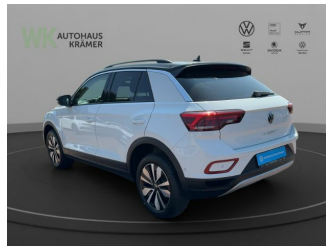

## VW T-Roc MOVE 1.5 TSI DSG REARVIEW / NAVI / IQ.DRIVE

Druckdatum: 24.01.2025

Gebrauchtwagen