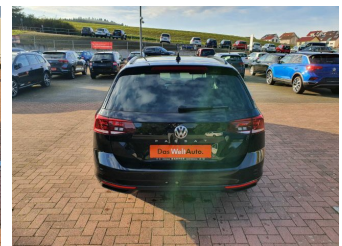

VW Passat Variant Business 2.0 TDI 110 DSG7 AHK / NAVI / PDC

Gebrauchtwagen

Druckdatum: 26.06.2022

WK Krämer Groß-Bieberau | Lichtenberger Str. 66
 Öffnungszeiten: Mo-Fr 5:45 - 20:30 Uhr | Sa 7:00 - 12:30 Uhr
 www.kraemer-gross-bieberau.de

Das WeltAuto.
 Gute Gebrauchtwagen. Garantiert.

Preis: 30.290 € MwSt. ausweisbar

Fahrzeugnummer: 141542

Fahrzeugdaten

Leistung	110 kW (150 PS)
Erstzulassung	09/2020
Farbe	schwarz (deep black perlfeffekt (schwarz))
Kilometerstand	35.000 km
Getriebe	Automatik
Fahrzeugart	Gebrauchtwagen
Kraftstoffart	Diesel
Aufbauart	Kombi