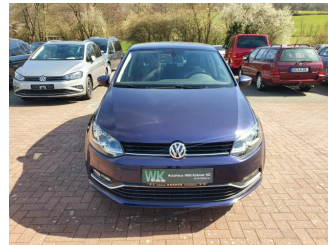

# VW Polo 1.2 TSI BMT Allstar LED Navi Kurvenlicht PDCv+h LED-T..

Gebrauchtwagen

Druckdatum: 17.05.2021

Groß-Bieberau | Lichtenberger Str. 66  
Öffnungszeiten:  
Mo-Fr 5:45 - 20:30 Uhr | Sa 7:00 - 12:30 Uhr  
www.kraemer-gross-bieberau.de

**Preis: 11.900 €**

Fahrzeugnummer: 145397

## Fahrzeugdaten

Leistung	66 kW (90 PS)
Erstzulassung	03/2016
Farbe	blau (heidelbeerblau)
Kilometerstand	52.700 km
Getriebe	Schaltgetriebe
Fahrzeugart	Gebrauchtwagen
Kraftstoffart	Benzin
Aufbauart	Kleinwagen