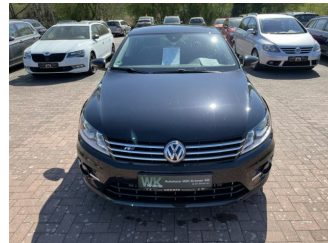

VW CC 1.4 TSI BMT R-Line

Gebrauchtwagen

Druckdatum: 26.06.2022

Groß-Bieberau | Lichtenberger Str. 66
Öffnungszeiten:
Mo-Fr 9:45 - 20:30 Uhr | Sa 7:00 - 12:30 Uhr
www.kraemer-gross-bieberau.de

Preis: 16.990 €

Fahrzeugnummer: 02725

Fahrzeugdaten

Leistung	110 kW (150 PS)
Erstzulassung	08/2016
Farbe	schwarz (deep black perlfeffekt (schwarz))
Kilometerstand	88.500 km
Getriebe	Schaltgetriebe
Fahrzeugart	Gebrauchtwagen
Kraftstoffart	Benzin
Aufbauart	Limousine